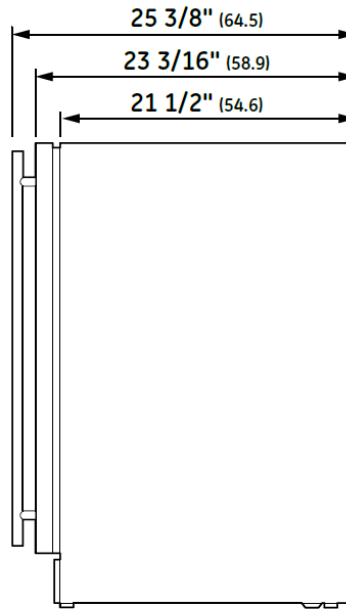

Medidas y pesos
sin empaque

Medidas y pesos
con empaque

alto: 87.60 cm
ancho: 60.32 cm
profundo: 60.32 cm
peso: 49.50 kg

alto: 102.00 cm
ancho: 69.08 cm
profundo: 72.30 cm
peso: 54.00 kg

MONOGRAM

Ficha técnica

DE PRODUCTO

ESPECIFICACIONES

Producto: Centro de bebidas

Nomenclatura: ZIBS240HSS

UPC: 84691261995

Color: Acero inoxidable

IMPORTANTE

- Estos productos no están diseñados para ser apilados uno sobre el otro.
- Una línea de agua debe instalarse para funcionar la máquina de hielo.
- No permita que los niños se suban, se paren o se cuelguen en los estantes del refrigerador.

DIMENSIONES Y ESPACIOS MÍNIMOS

- Las dimensiones de corte mostrados permiten una apertura de la puerta completa y el acceso a los bastidores extraíbles cuando se instala built-in.
- El centro de bebidas con fábrica de hielos puede ser free-standing.
- No instale estos productos donde las temperaturas estén por debajo de los 55°F (13°C) o por encima de los 90°F (32 °C).

FRONT VIEW

SIDE VIEW

INSTALLATION CUTOUT
FRONT VIEW