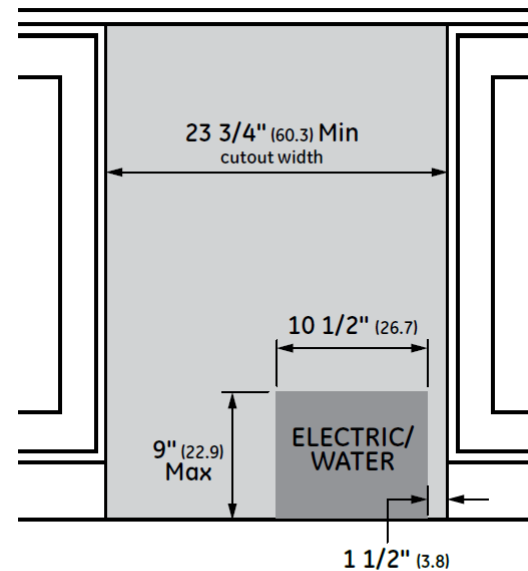

Medidas y pesos
sin empaque

Medidas y pesos
con empaque

alto: 87.60 cm
ancho: 60.32 cm
profundo: 60.32 cm
peso: 49.50 kg

alto: 102.00 cm
ancho: 69.08 cm
profundo: 72.30 cm
peso: 54.00 kg

MONOGRAM

Ficha técnica

DIMENSIONES Y ESPACIOS MÍNIMOS

- Las dimensiones de corte mostrados permiten una apertura de la puerta completa y el acceso a los bastidores extraíbles cuando se instala built-in.
- El centro de bebidas con fábrica de hielos puede ser free-standing.
- No instale estos productos donde las temperaturas estén por debajo de los 55°F (13°C) o por encima de los 90°F (32 °C).

FRONT VIEW

SIDE VIEW

INSTALLATION CUTOUT
FRONT VIEW