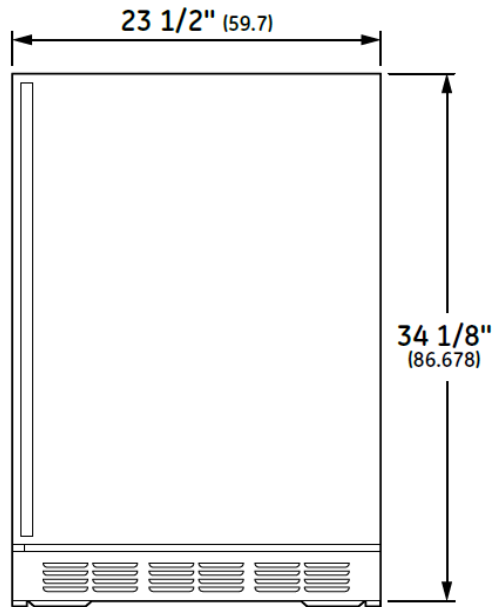

- Capacidad 120.3 L (4.25 cuft)
- Instalación piso/empotrable
- Capacidad en unidades: 70 latas/ 5 botellas de vino
- Control electrónico
- Iluminación LED
- Temperatura ajustable de 1.1°C a 7.2°C
- 3 racks de vidrio, 2 para vino con extensión completa
- Puerta con acero inoxidable con visaras solo a la derecha
- Bloqueo para niños
- Máquina de hielos automática con extensión en cajón/ control de temperatura/ depósito de hielos removible/ parrilla a prueba de derrames removibles/parrilla de bebidas con extensión en cajón/ cuchara para hielos

Medidas y pesos
sin empaque

Medidas y pesos
con empaque

alto: 87.60 cm
ancho: 60.32 cm
profundo: 60.32 cm
peso: 49.50 kg

alto: 102.00 cm
ancho: 69.08 cm
profundo: 72.30 cm
peso: 54.00 kg

MONOGRAM

Ficha técnica

DE PRODUCTO

ESPECIFICACIONES

Producto: Centro de bebidas

Nomenclatura: ZIBS240HSS

UPC: 84691261995

Color: Acero inoxidable

IMPORTANTE

- Estos productos no están diseñados para ser apilados uno sobre el otro.
- Una línea de agua debe instalarse para funcionar la máquina de hielo.
- No permita que los niños se suban, se paren o se cuelguen en los estantes del refrigerador.

DIMENSIONES Y ESPACIOS MÍNIMOS

- Las dimensiones de corte mostrados permiten una apertura de la puerta completa y el acceso a los bastidores extraíbles cuando se instala built-in.
- El centro de bebidas con fábrica de hielos puede ser free-standing.
- No instale estos productos donde las temperaturas estén por debajo de los 55°F (13°C) o por encima de los 90°F (32 °C).