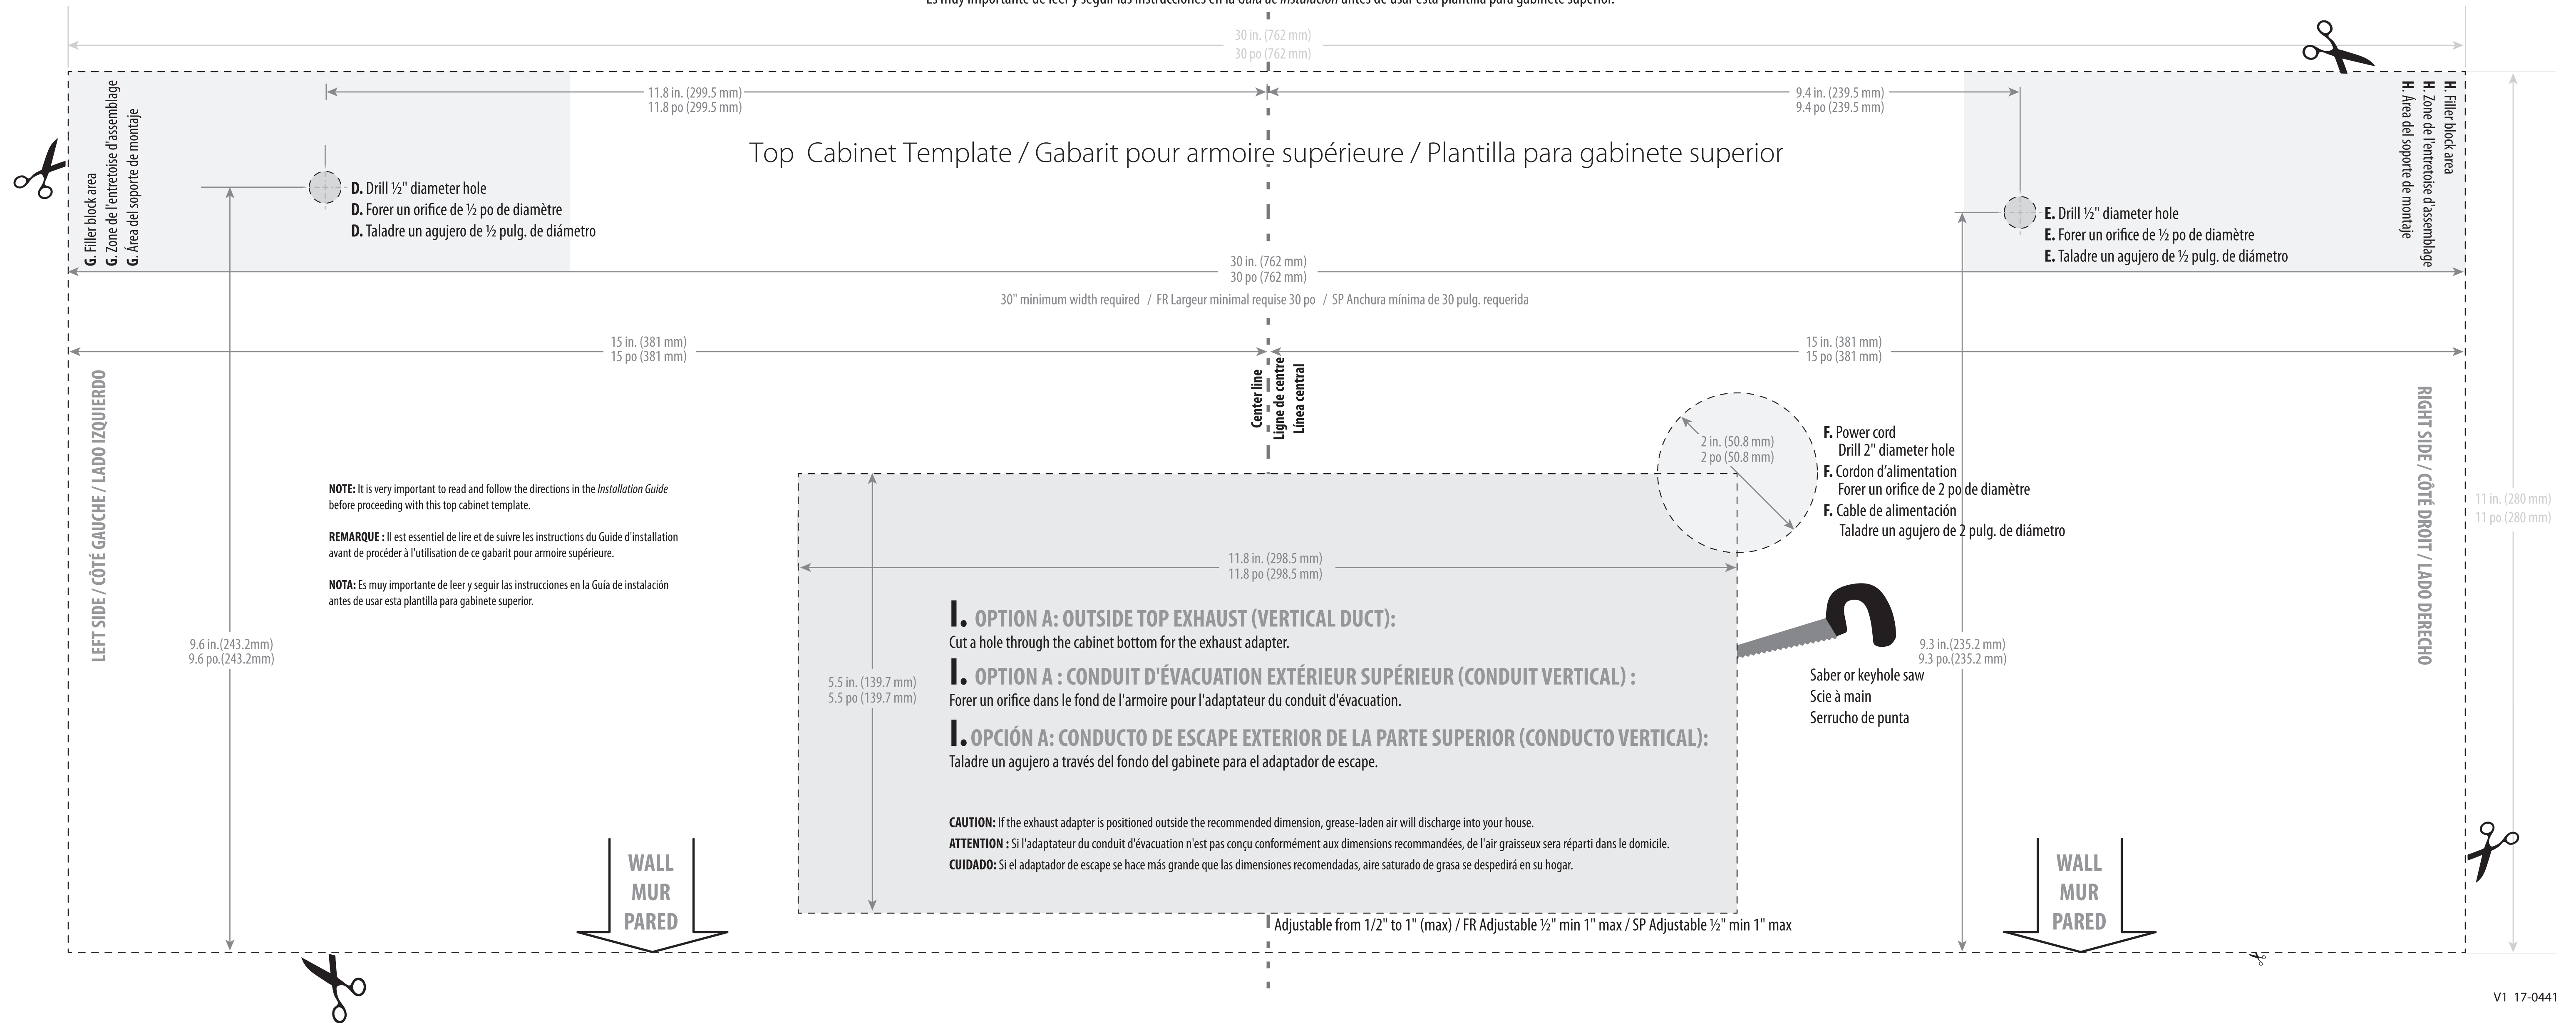

Top Cabinet Template / Gabarit pour armoire supérieure / Plantilla para gabinete superior

It is very important to read and follow the directions in the *Installation Guide* before proceeding with this top cabinet template.
Il est essentiel de lire et de suivre les instructions du *Guide d'installation* avant de procéder à l'utilisation de ce gabarit pour armoire supérieure.
Es muy importante de leer y seguir las instrucciones en la *Guía de instalación* antes de usar esta plantilla para gabinete superior.

Rear Wall Template / Gabarit pour mur arrière / Plantilla de pared posterior

It is very important to read and follow the directions in the *Installation Guide* before proceeding with this rear wall template.
Il est essentiel de lire et de suivre les instructions du *Guide d'installation* avant de procéder à l'utilisation de ce gabarit pour mur arrière.
Es muy importante de leer y seguir las instrucciones en la *Guía de instalación* antes de usar esta plantilla para pared posterior.